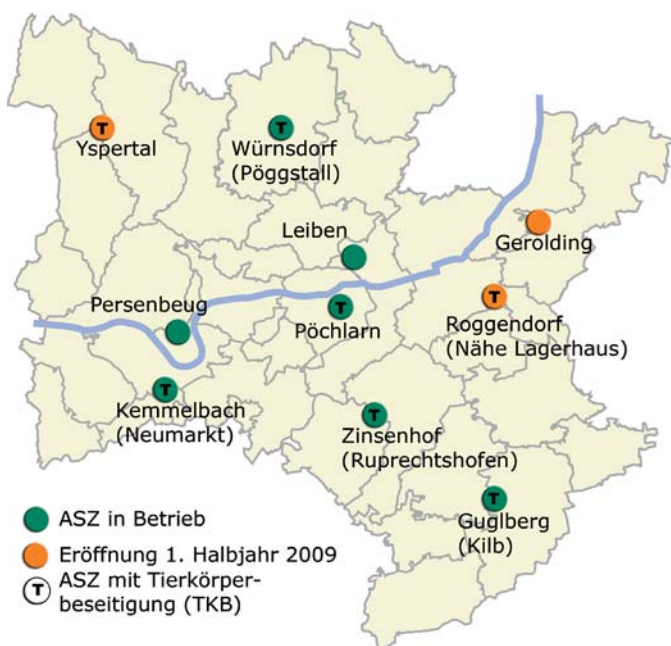

Lageplan der ASZ:

Was wird übernommen?

kostenlos:

- o Alttextilien und Schuhe, nicht verschmutzt
- o Altspeisefett und -öl
- o Asbestzement bis 200 l
- o Baum- und Strauchschnitt
- o Bauschutt rein bis 200 l
- o Bauschutt unrein bis 200 l
- o Elektro-Altgeräte (EAG)
- o CD's und DVD's
- o Eisenschrott
- o Fensterglas
- o Flaschenglas, weiß oder bunt
- o Folien
- o Getränkeverbundkartons (zB: Tetrapak)
- o Gasentladungslampen
- o Hartkunststoff
- o Holz
- o Kanister, leer
- o Kartonagen
- o Kühl- und Klimageräte
- o EPS (Styropor)
- o Problemstoffe
- o Röntgenbilder
- o Siloplanen
- o Sperrmüll bis 200 l
- o Toner und Tintenpatronen

kostenpflichtig:

- o Bahnschwellen € 4,00/lfm
- o Grün- und Grasschnitt € 1,00/100 l
- o Reifen nach Größe € 3,00 bis € 20,00
- o Restmüll € 4,00/100 l
- o Wurzeln & Bäume ab Ø 30 cm € 50,00/m³
- o Bauschutt rein (ab 200 l: € 2,50/100 l)
- o Bauschutt unrein (ab 200 l: € 3,50/100 l)
- o Sperrmüll (ab 2 m³: € 55,00/m³)
- o Asbestzement (ab 200 l: € 7,00/100 l)

!! ACHTUNG !!

Wir bitten Sie, die Altstoffe bereits beim Beladen in die einzelnen Fraktionen zu sortieren um Ihre Entladezeit im ASZ zu verringern. **Die Abfälle müssen selbst in die jeweiligen Container eingeworfen werden!!** Das Übernahmepersonal berät Sie gerne. Als Sperrmüll gelten ausschließlich sperrige Abfälle, die auf Grund ihrer Größe nicht in die Tonne passen. Kleinere und stark verschmutzte Altstoffe gelten als Restmüll. Den Anweisungen des Personals ist unbedingt Folge zu leisten!

Öffnungszeiten der ASZ: (ausgenommen Feiertage)

Leiben und Gerolding*	Di.	13 bis 19 Uhr
Zinsenhof und Würnsdorf	Mi.	13 bis 19 Uhr
Kimmelbach	Do.	11 bis 19 Uhr
Yspertal*	Do.	13 bis 19 Uhr
Guglberg und Roggendorf*	Fr.	11 bis 19 Uhr
Persenbeug und Pöchlarn	Sa.	7 bis 13 Uhr

W e i h n a c h t e n
(23.12.08 bis 6.1.09)
kein ASZ-Betrieb!

*Eröffnung der ASZ Yspertal, Roggendorf und Gerolding im 1. Halbjahr 2009