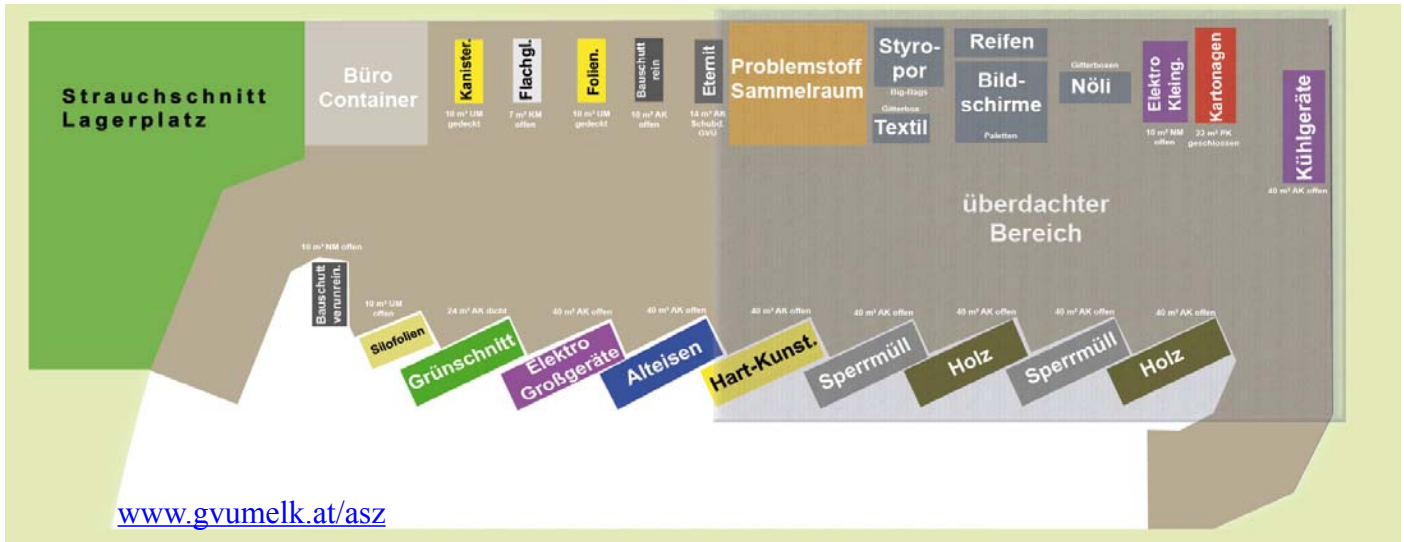

Abfuhrterminkalender

Bei Zufahrtsbehinderungen zB Baustellen: bitte die Abfallbehälter an einen für das Müllfahrzeug leicht erreichbaren Platz stellen.
Behälterbereitstellung: Am Vorabend des jeweiligen Abfuhrtages, jedoch spätestens 5 Uhr früh am Tag der Abfuhr!

Die Altstoffsammelzentren im Bezirk Melk

Lageplan der ASZ:

Was wird übernommen?

kostenlos:

- o Alttextilien und Schuhe, nicht verschmutzt
- o Altspeisefett und -öl
- o Asbestzement bis 200 l
- o Baum- und Strauchschnitt
- o Bauschutt rein bis 200 l
- o Bauschutt unrein bis 200 l
- o Elektro-Altgeräte (EAG)
- o CD's und DVD's
- o Eisenschrott
- o Fensterglas
- o Flaschenglas, weiß oder bunt
- o Folien
- o Getränkeverbundkartons (zB: Tetrapak)
- o Gasentladungslampen
- o Hartkunststoff
- o Holz
- o Kanister, leer
- o Kartonagen
- o Kühl- und Klimageräte
- o EPS (Styropor)
- o Problemstoffe
- o Röntgenbilder
- o Siloplanen
- o Sperrmüll bis 200 l
- o Toner und Tintenpatronen